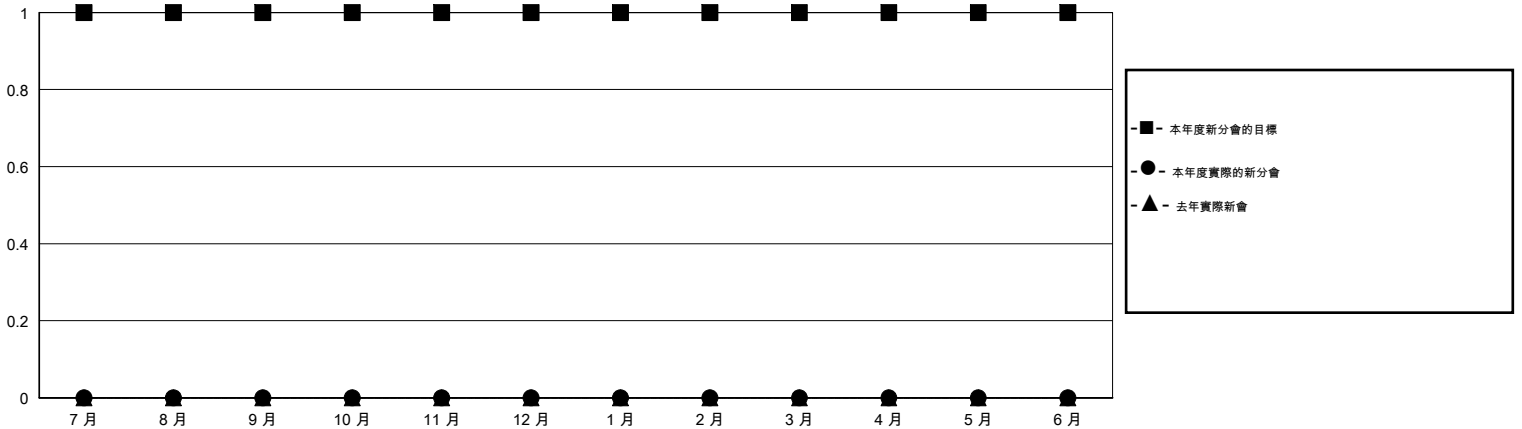

MONTHLY MEMBERSHIP PROGRESS REPORT

District 300 G1

Results as of: 12/31/2015

GMT: PEI-JEN CHEN

地點 REP OF CHINA

GMT憲章區 5

分會				
成果 2015-2016				
季	新分會目標	新會	會員流失的分會	淨增/減
7月/8月/9月	1	0	2	-2
10月/11月/12月	0	0	0	0
1月/2月/3月	0	0	0	0
4月/5月/6月	0	0	0	0

位會員@每位須繳				
成果 2015-2016				
季	新會員目標	增加的授證/新會員	退會人數	淨增/減
7月/8月/9月	15	405	80	325
10月/11月/12月	50	126	57	69
1月/2月/3月	50	0	0	0
4月/5月/6月	-15	0	0	0

目標與實際新會累積