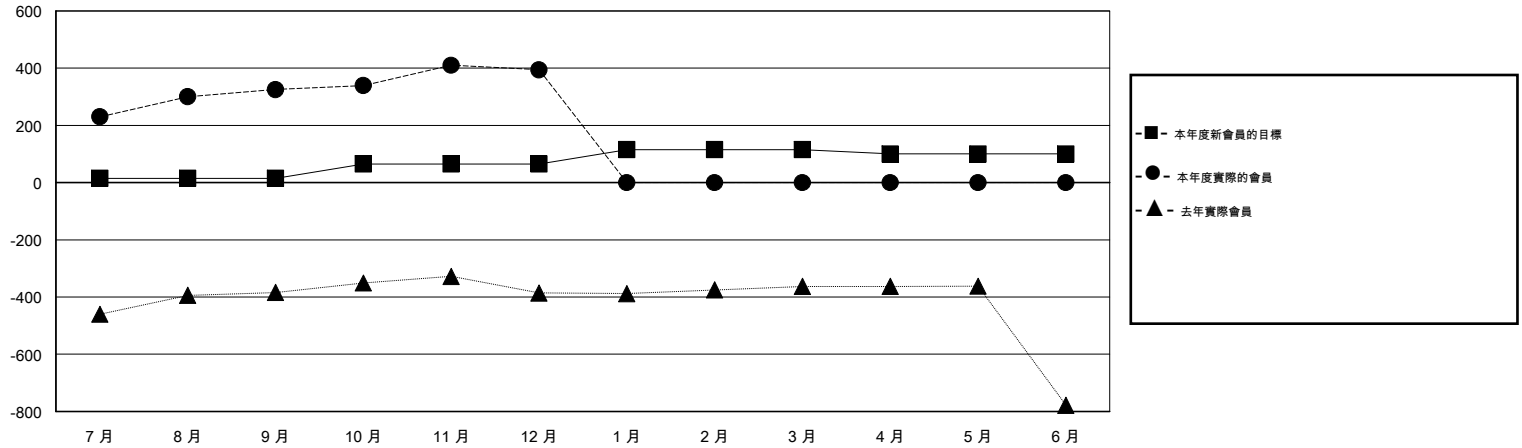

目標和實際會員累積

已取消的分會: 2	58 CLUBS OF 68 增添1位或以上的新會員	性別分佈
放棄的會員		男 1,990 (67.09%)
過世 8		女 976 (32.91%)
分會已取消 0	點擊這裡取得健康評估資料	家庭單位會員 960
其他 129		戶長 440
總計 137		非戶長 520